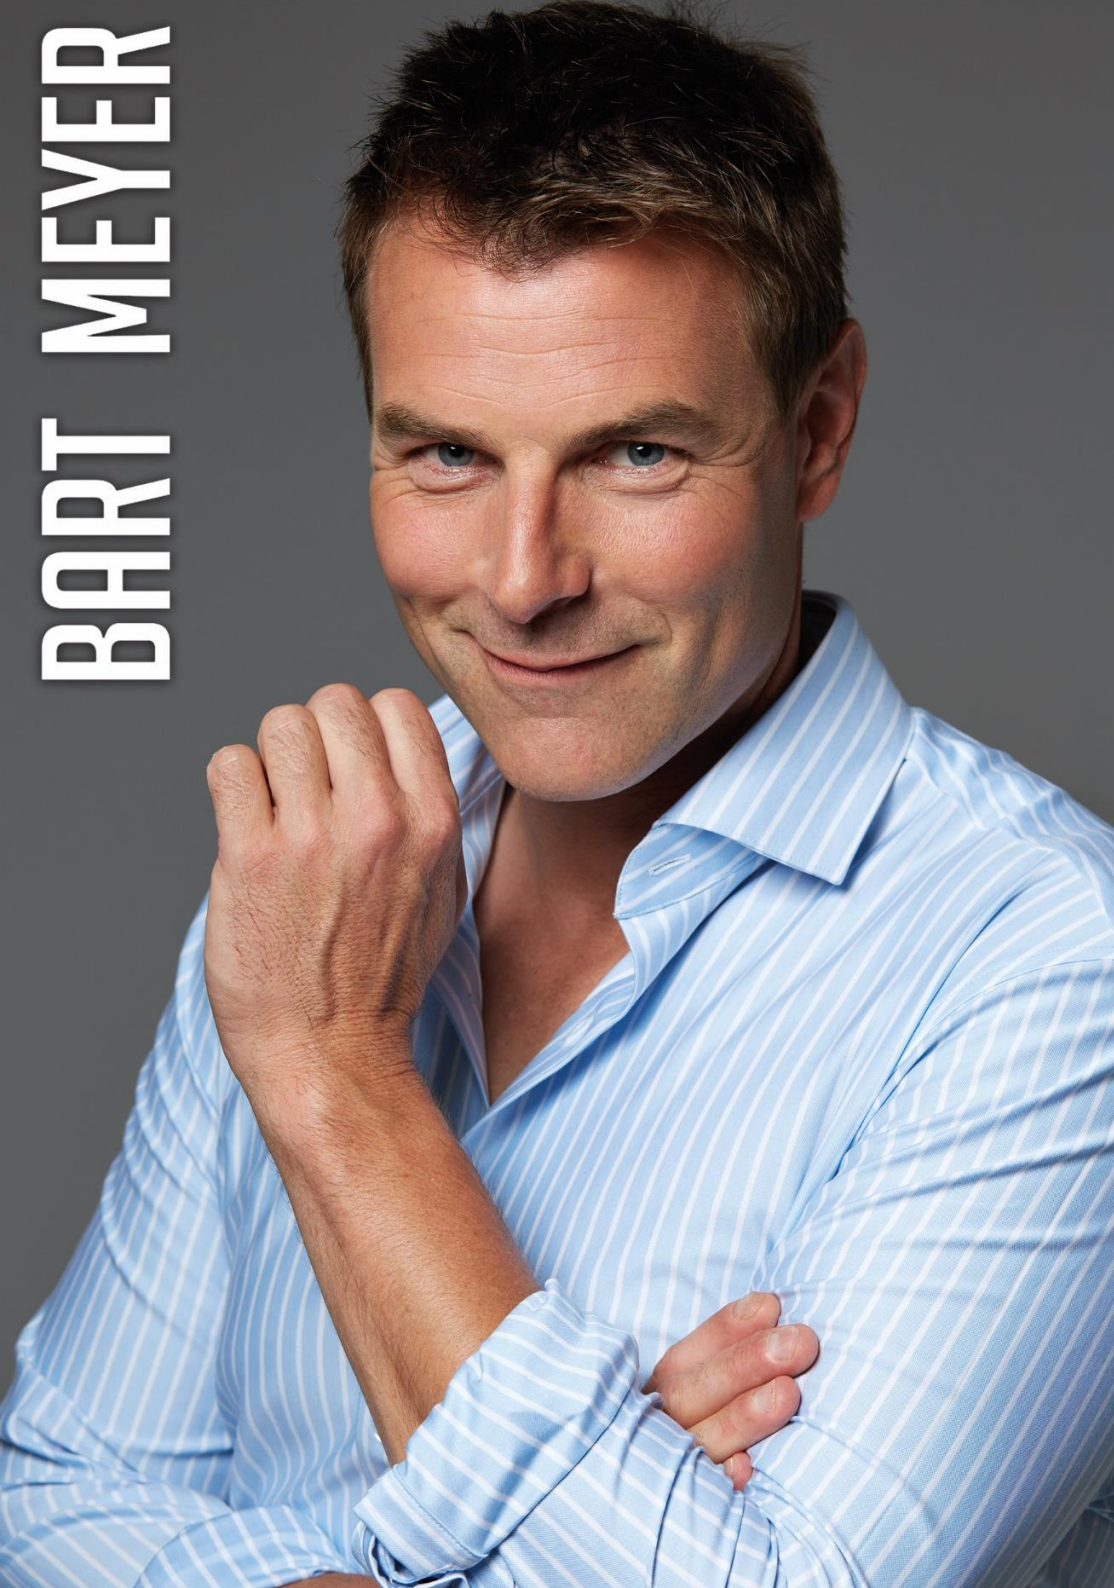

BART MEYER

BART MEYER

Geboortedatum: 23-08-1980

Lengte: 186 cm

Confectiemaat: 50 / 52

Schoenmaat: 43

Kleur ogen: Blauw

Kleur haar: Donker blond